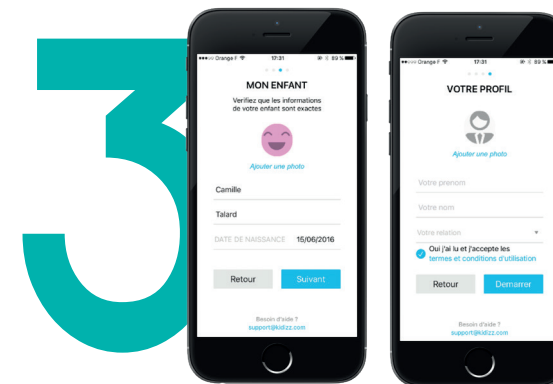

# L'Espace Parents, c'est quoi ?

L'Espace Parents, est une application web et mobile dédiée aux parents des enfants des crèches Rigolo Comme La Vie leur permettant de suivre les aventures de leur enfant pendant la journée.

# Comment utiliser L'Espace Parents ?

Vous allez recevoir une invitation par mail ou en main propres de la part de la crèche contenant la **clé d'activation de votre enfant**.

## Un petit peu d'explications

Je **télécharge** l'application « RIGOLO APP » sur IOS ou Google Play. Ou je me **connecte** sur [www.rigolocommelavie.fr](http://www.rigolocommelavie.fr)

Je **crée** mon compte en me connectant sur le lien contenu dans l'invitation et en entrant la clé d'activation de mon enfant sur mon ordinateur ou dans l'application.