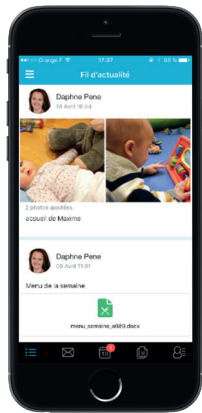

# Les fonctions de l'Espace Parents

Connectez-vous régulièrement pour voir les nouveautés postées par la crèche de votre enfant.

## Le fil d'actualité

Photos, vidéos, activités. Toute l'info jour après jour, pour rester connecté à votre crèche.

## Comment y accéder ?

L'Espace Parents est disponible sur plusieurs supports : ordinateur, smartphone et tablette.

L'application est gratuite et sécurisée. Pour la trouver il vous suffit de taper « **RigoLo comme la vie** » ou « **RigoLo l'appli** » sur :