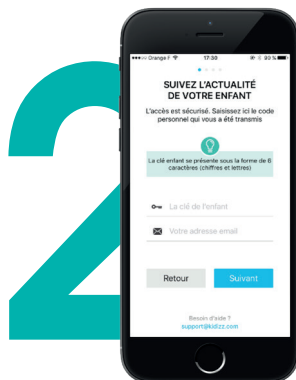

# L'Espace Parents, c'est quoi ?

L'Espace Parents, est une application web et mobile dédiée aux parents des enfants des crèches Rigolo Comme La Vie leur permettant de suivre les aventures de leur enfant pendant la journée.

Avec l'Espace Parents les équipes des crèches communiquent avec vous en publiant : des **photos**, des **vidéos**, des **informations**, un **calendrier des activités** de vos enfants.

# Comment utiliser L'Espace Parents ?

Vous allez recevoir une invitation par mail ou en main propres de la part de la crèche contenant la **clé d'activation de votre enfant**.

## Un petit peu d'explications

Je **télécharge** l'application « RIGOLO APP » sur IOS ou Google Play. Ou je me **connecte** sur [www.rigolocommelavie.fr](http://www.rigolocommelavie.fr)

Je **crée** mon compte en me connectant sur le lien contenu dans l'invitation et en entrant la clé d'activation de mon enfant sur mon ordinateur ou dans l'application.