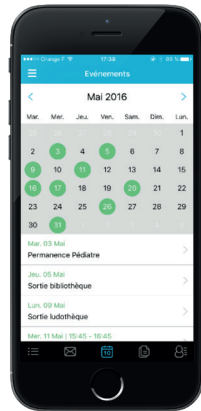

# Les fonctions de l'Espace Parents

Connectez-vous régulièrement pour voir les nouveautés postées par la crèche de votre enfant.

## Le fil d'actualité

Photos, vidéos, activités. Toute l'info jour après jour, pour rester connecté à votre crèche.

## Le calendrier

Fêtes, activités, ateliers, et autres rappels administratifs.